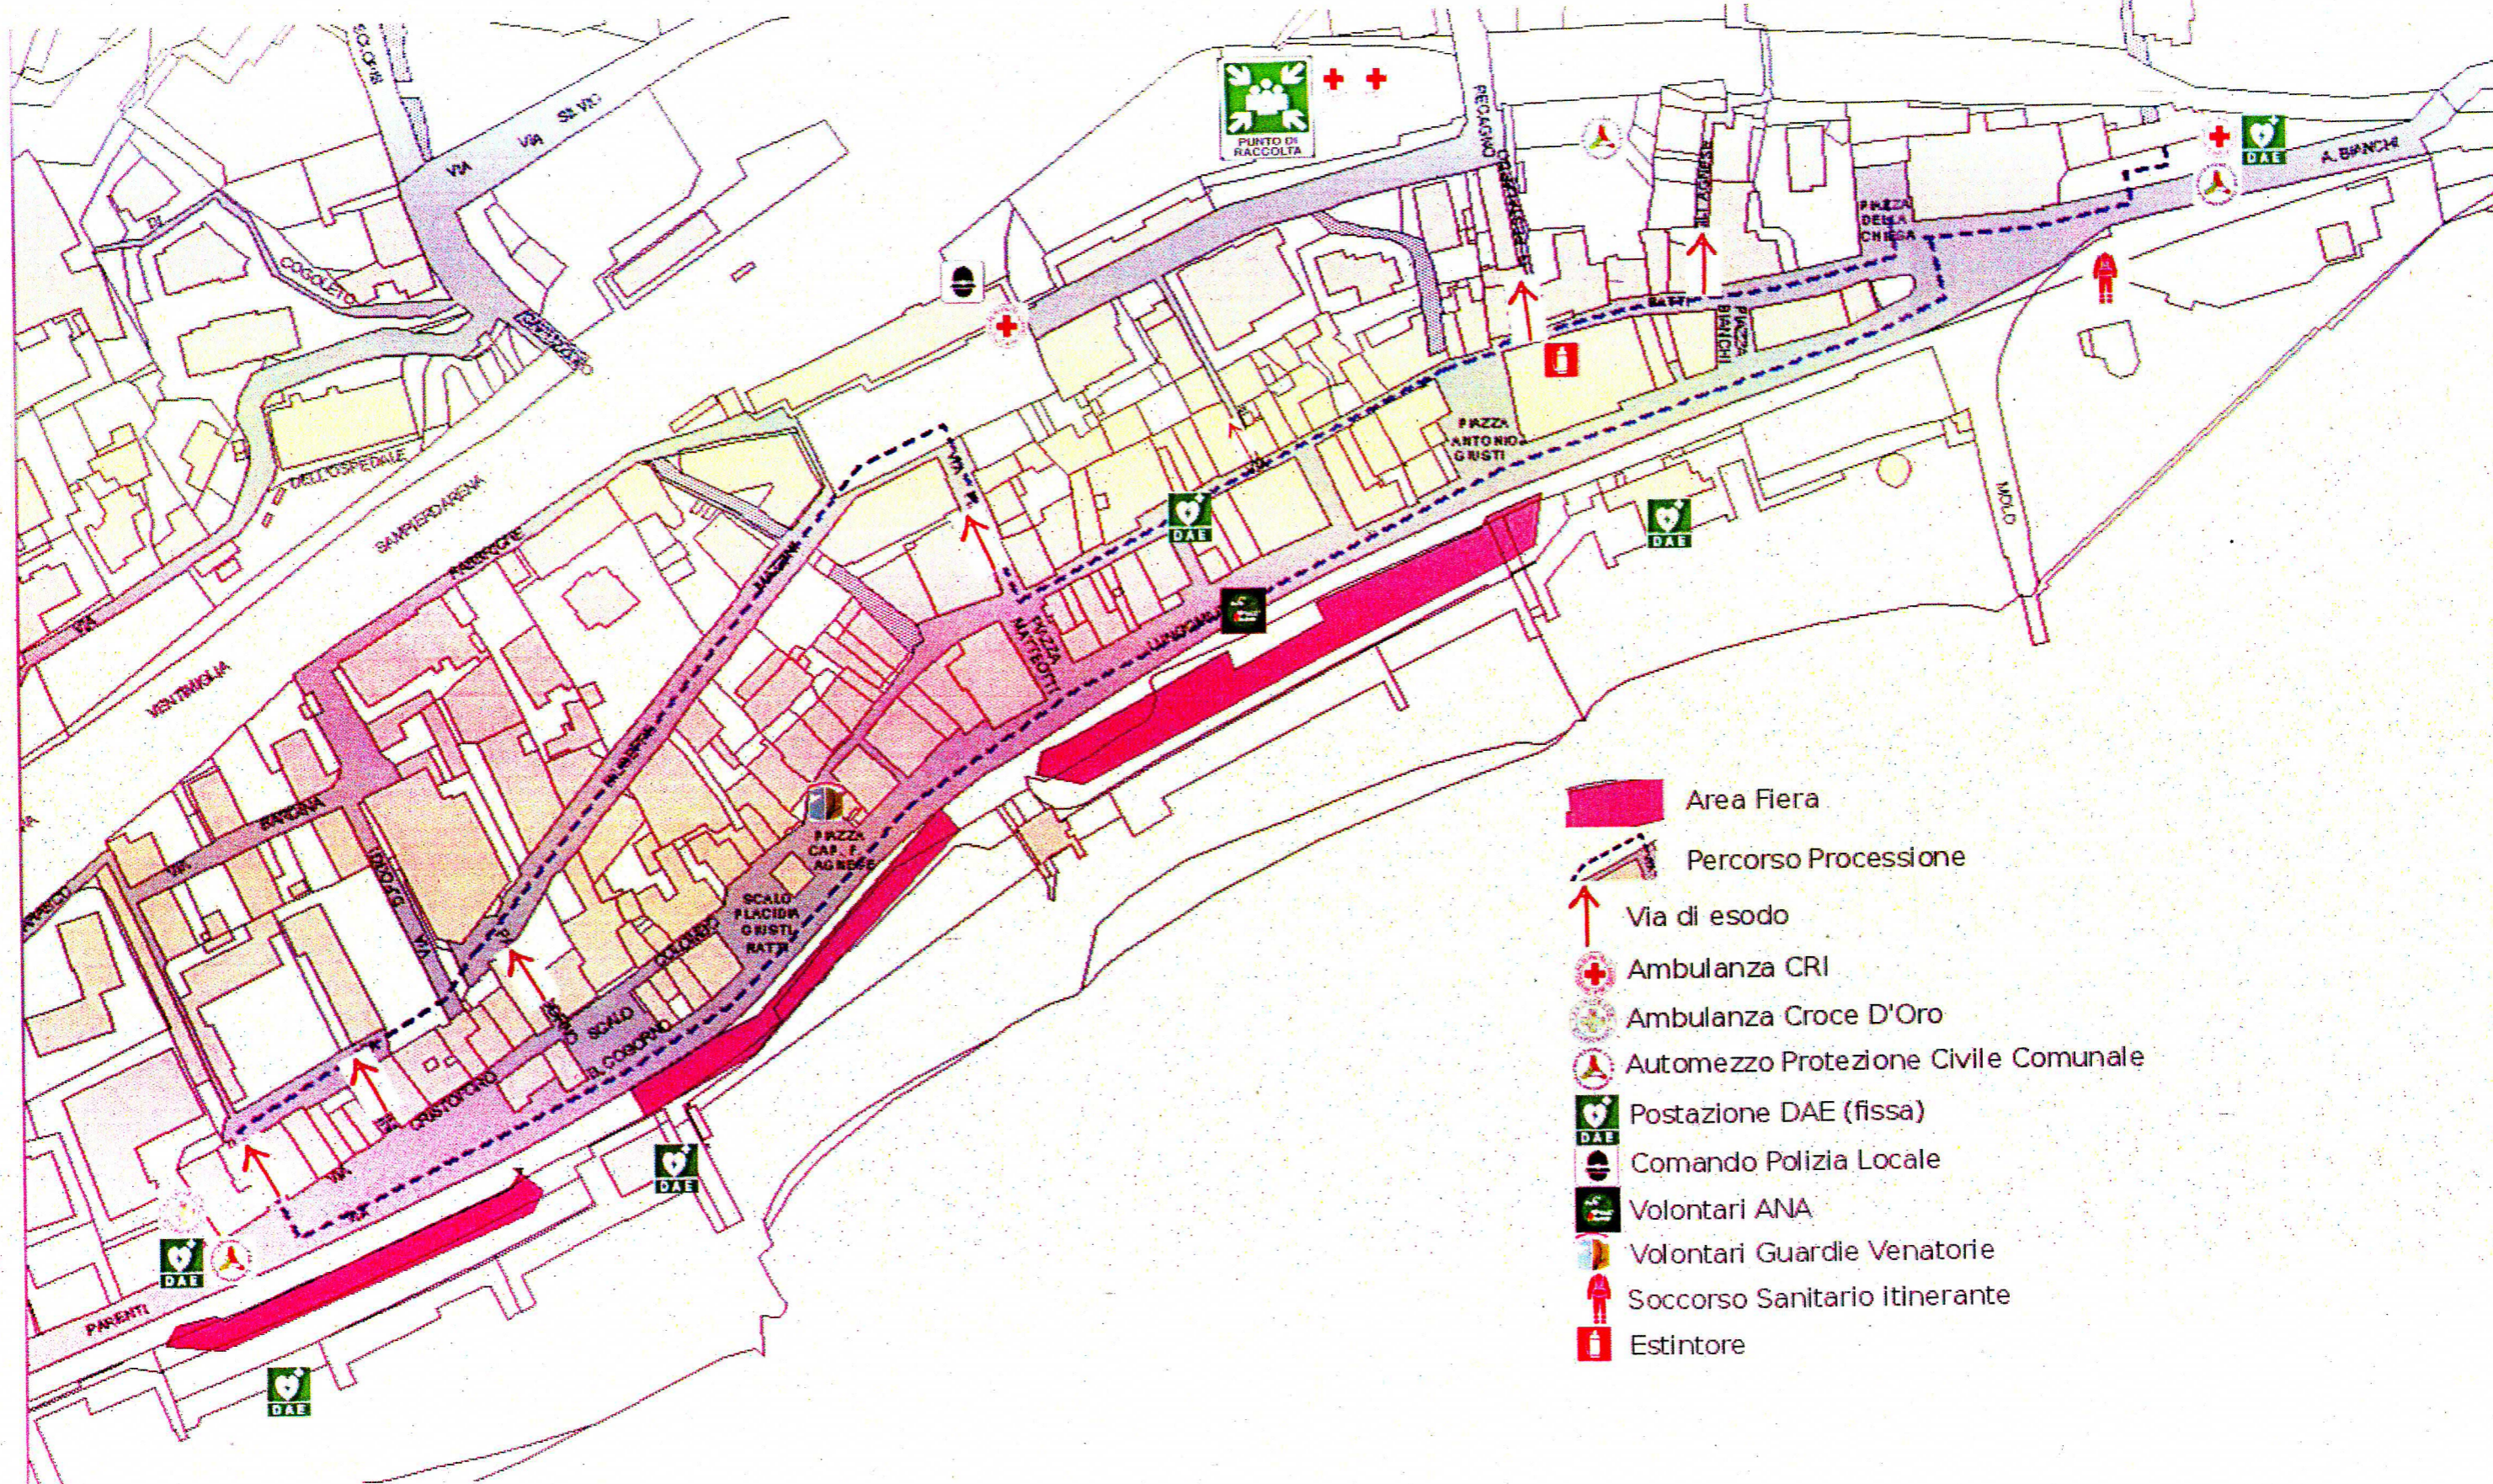

ZONA AREA SW

-  Area Fiera
-  Percorso Processione
-  Via di esodo
-  Ambulanza CRI
-  Ambulanza Croce D'Oro
-  Automezzo Protezione Civile Comunale
-  Postazione DAE (fissa)
-  Comando Polizia Locale
-  Volontari ANA
-  Volontari Guardie Venatorie
-  Soccorso Sanitario Itinerante
-  Estintore